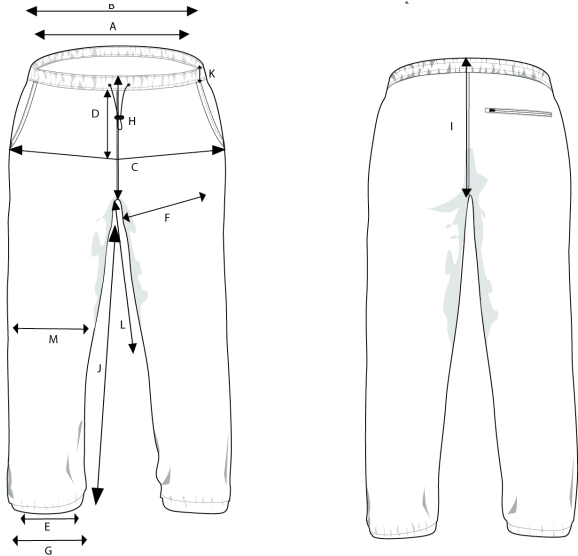

Measurement list

Style Info				BW Picture	
Brand	Clique	Style	Basic Pants		
Item	021037	Gender	Mens		
		Size	XS-3XL		

Production Size Specification

		XS	S	M	L	XL	XXL	3XL	Toleranc
A	1/2 Waist Relaxed	35,60	37,30	39,00	41,50	44,00	46,50	49,00	
B	1/2 Waist Stretched	43,50	45,50	47,50	50,50	53,50	56,50	59,50	
F	1/2 Thigh	31,90	33,10	34,30	36,00	37,70	39,40	41,10	
G	1/2 Bottom Stretched	21,00	22,00	23,00	24,00	25,00	26,00	27,00	
I	Back Rise incl. Waistband	39,40	40,60	41,80	43,00	44,20	45,40	46,60	
J	Inseam length	75,00	78,00	80,00	82,00	85,00	88,00	91,00	